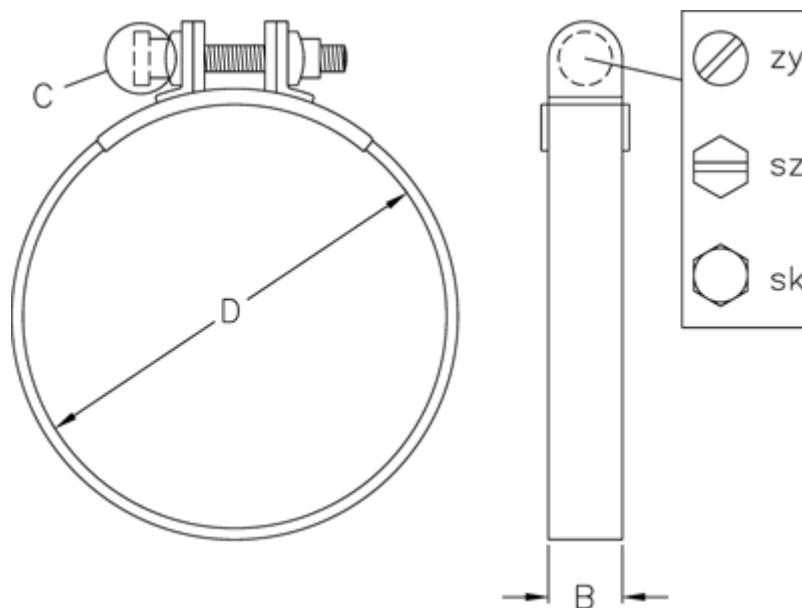

Varenummer: 021600000140

Beskrivelse: Norma slangebånd S 140/25 SK W1

## Mål

Bredde B = 25  
C (Skruetype) = SK  
Diameter D = 140